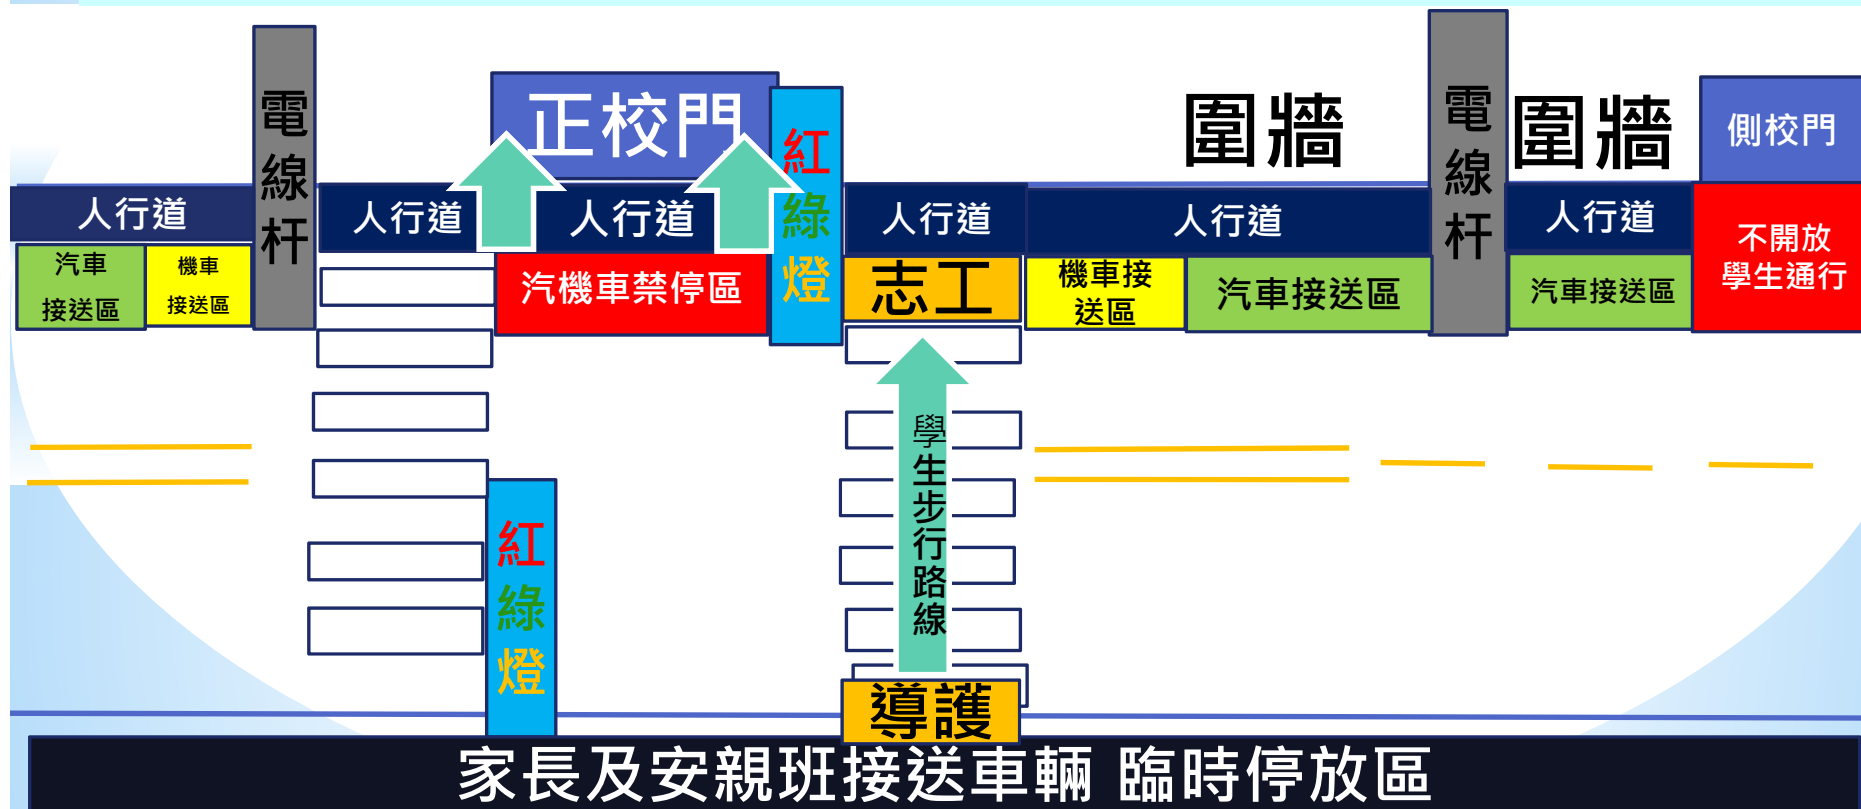

上大國小

# 學生上學通行方式宣導

學生上下學請從正校門口通行，遵守「你看的見我，我看的見你」交通安全守則，提醒學生乘坐汽車開車門應注意安全、機車需配戴安全帽。

家長及安親班請依照本校規劃接送小朋友，若車輛需久停請多利用「臨時停放區」，車輛請停正以利學生通行。

上大國小

# 學生放學通行方式宣導

大放學正門口通行時間(一)星期一12:40 (二)星期二15:40 (三)星期三12:40  
(四)星期四15:40 (五)星期五15:40

小放學側門口通行時間(一)星期一15:40 (二)星期四12:40 (三)星期五12:40

家長及安親班接送車輛 臨時停放區

上大國小

# 工程期間放學等候區宣導

- 一、配合大放學及小放學期間，家長及安親班**未能即時至側門**接送學生放學，為維護施工安全，規劃校內等候區（警衛室後方穿堂）。
- 二、若需至側門接送學生，**請先通知警衛**，警衛將通知學生出校門，非校園開放時間不開放家長入校。

上大國小