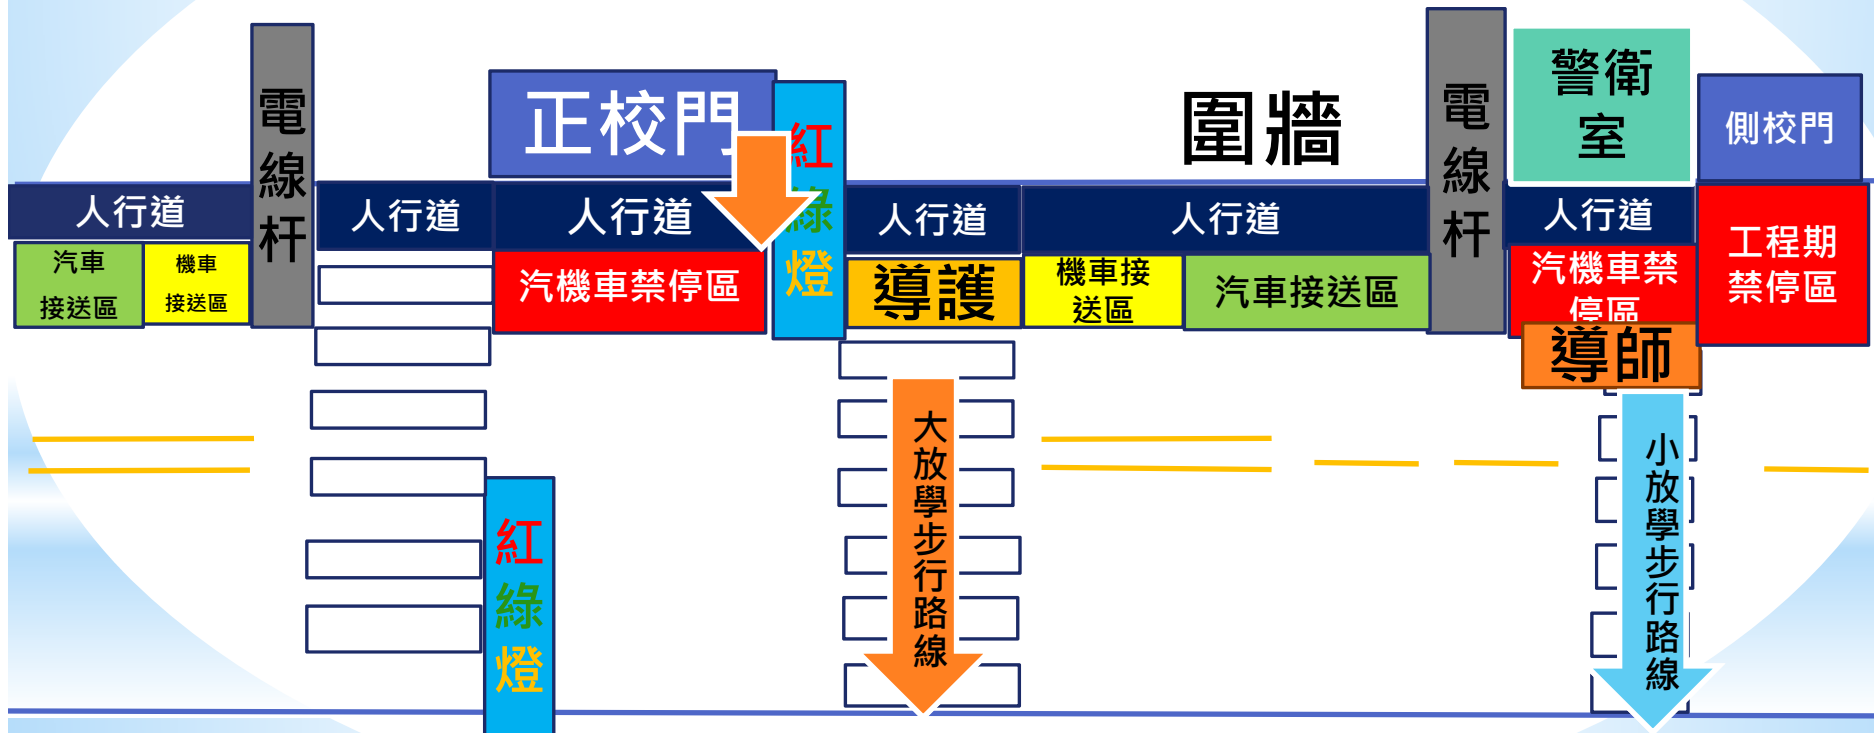

# 學生上學通行方式宣導

學生上下學請從正校門口通行，遵守「你看的見我，我看的見你」交通安全守則，提醒學生乘坐汽車開車門應注意安全、機車需配戴安全帽。

家長及安親班請依照本校規劃接送小朋友，若車輛需久停請多利用「臨時停放區」，車輛請停正以利學生通行。

上大國小

# 學生放學通行方式宣導

大放學正門口通行時間(一)星期一12:40 (二)星期二15:40 (三)星期三12:40  
(四)星期四15:40 (五)星期五15:40

小放學側門口通行時間(一)星期一15:40 (二)星期四12:40 (三)星期五12:40

家長及安親班接送車輛 臨時停放區

上大國小